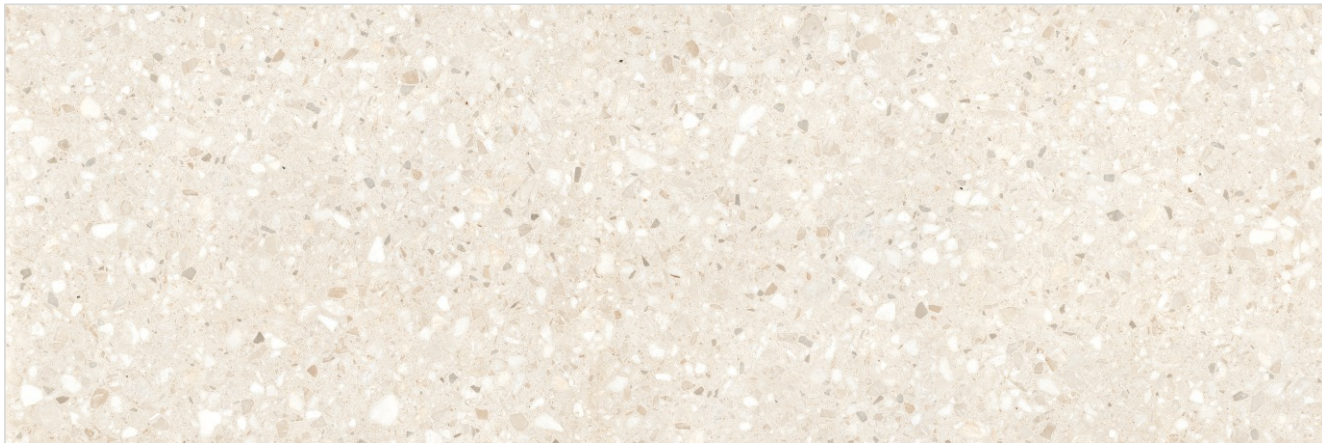

Cosmic Beige

<u>Size</u>	<u>Thickness</u>	<u>Finish</u>	<u>Typology</u>	Face 1
800x2400mm	15mm	Glossy	Colorbody	

B
E
I
G
E
B
O
D
Y