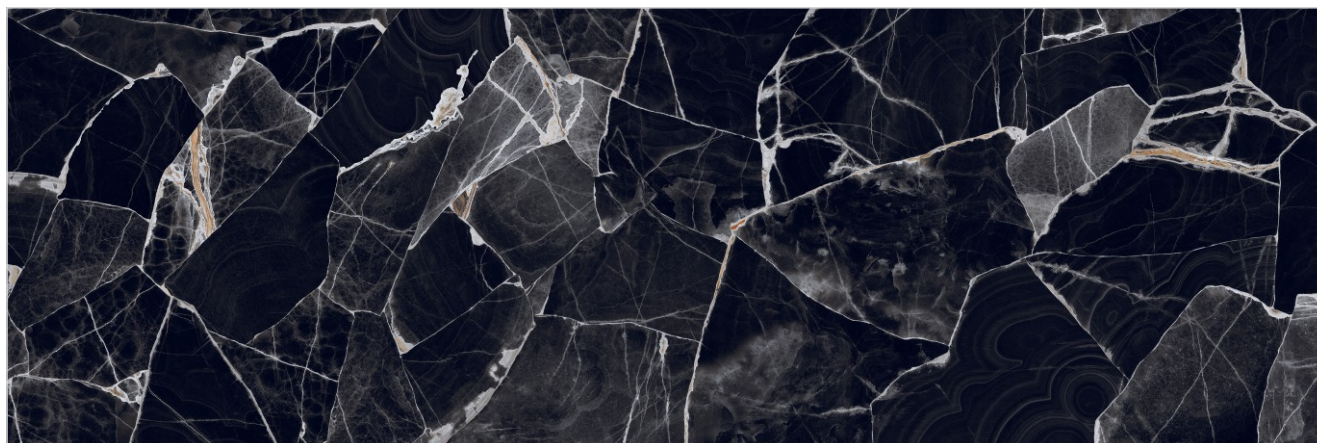

Taurus Black

<u>Size</u> 800x2400mm	<u>Thickness</u> 15mm	<u>Finish</u> Glossy	<u>Typology</u> Colorbody	Face 1