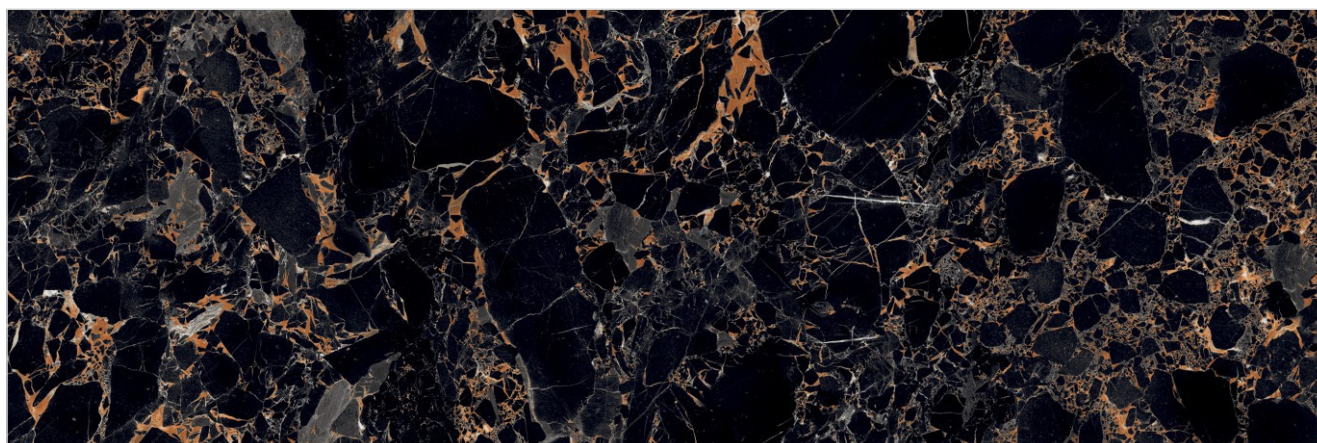

Thunder Black

<u>Size</u> 800x2400mm	<u>Thickness</u> 15mm	<u>Finish</u> Glossy	<u>Typology</u> Colorbody	Face 2

BLACK BODY