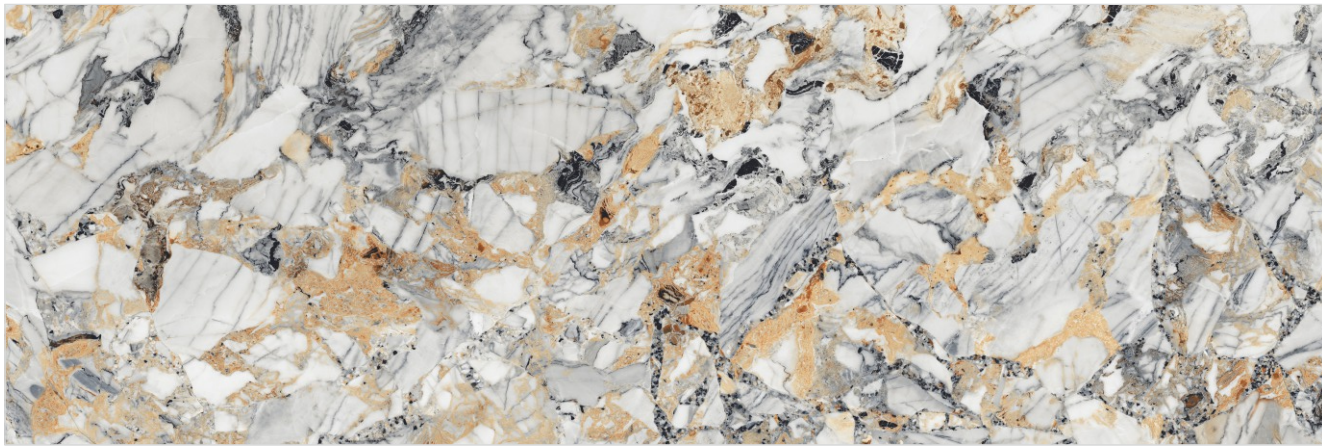

Wash Basin
Top

Table Top

Atlantic White

Exotic White

<u>Size</u>	<u>Thickness</u>	<u>Finish</u>	<u>Typology</u>	Face 1
800x2400mm	15mm	Glossy	Colorbody	

Golden Othello

<u>Size</u>	<u>Thickness</u>	<u>Finish</u>	<u>Typology</u>	Face 1
800x2400mm	15mm	Glossy	Colorbody	