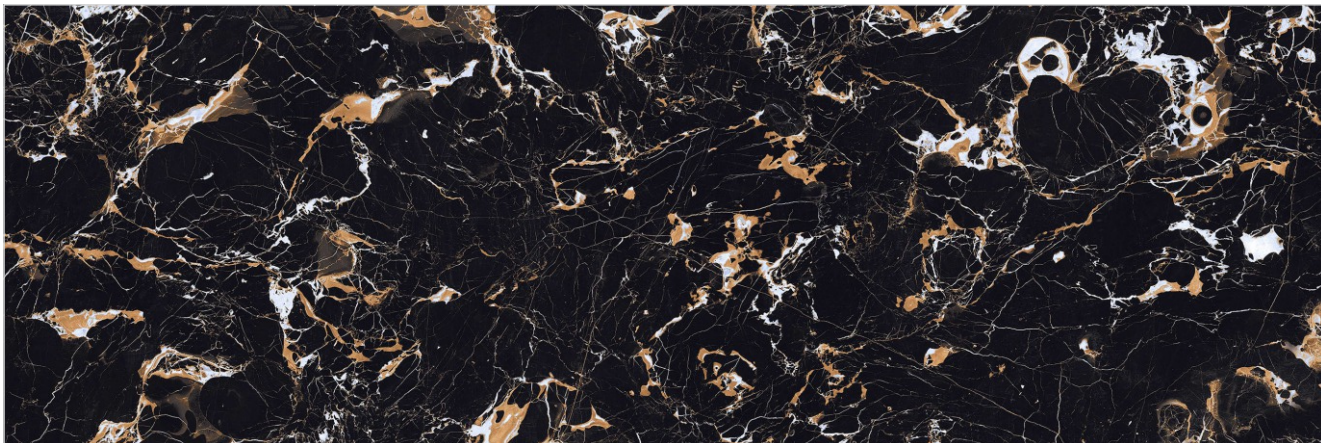

Ocean Blue

Opal Blue

<u>Size</u>	<u>Thickness</u>	<u>Finish</u>	<u>Typology</u>	Face 1
800x2400mm	15mm	Glossy	Colorbody	

Portoro Gold

<u>Size</u>	<u>Thickness</u>	<u>Finish</u>	<u>Typology</u>	Face 3
800x2400mm	15mm	Glossy	Colorbody	