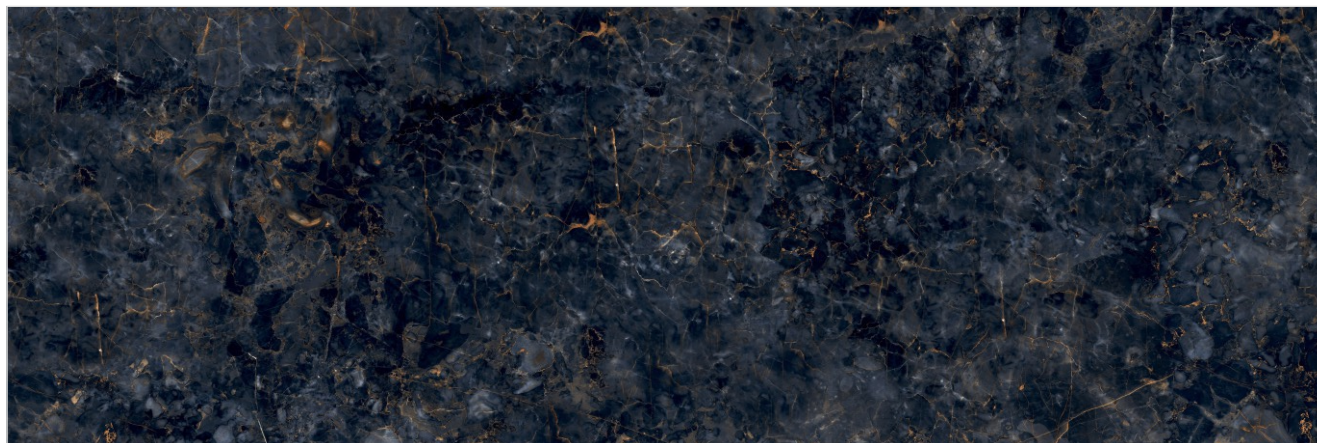

Wash Basin Top

Table Top

Opal Blue

Sonata Black

<u>Size</u> 800x2400mm	<u>Thickness</u> 15mm	<u>Finish</u> Glossy	<u>Typology</u> Colorbody	Face 1
---------------------------	--------------------------	-------------------------	------------------------------	--------