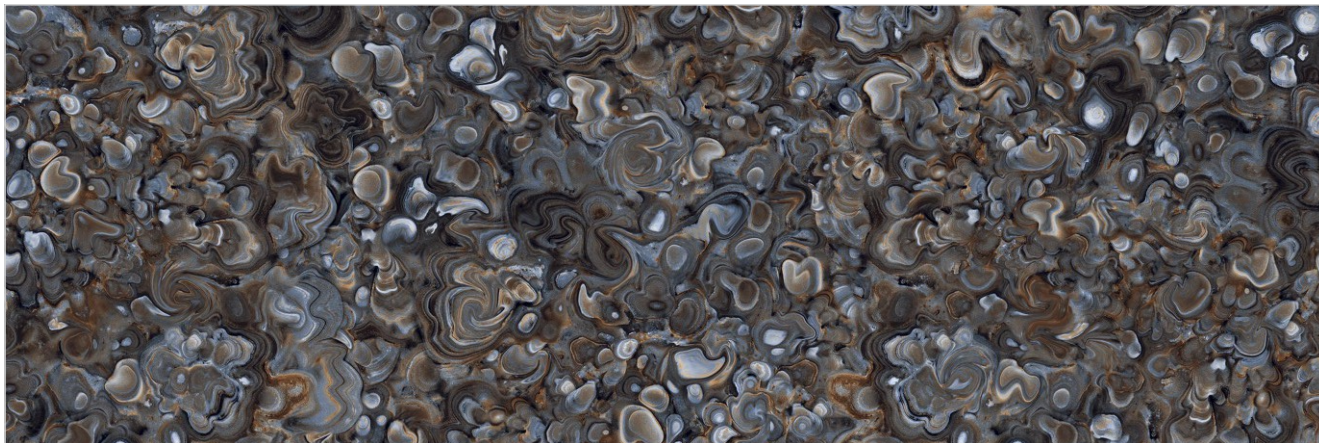

Thunder Black

Tobacco Brown

<u>Size</u>	<u>Thickness</u>	<u>Finish</u>	<u>Typology</u>	Face 1
800x2400mm	15mm	Glossy	Colorbody	

Unique Negro

<u>Size</u>	<u>Thickness</u>	<u>Finish</u>	<u>Typology</u>	Face 1
800x2400mm	15mm	Glossy	Colorbody	