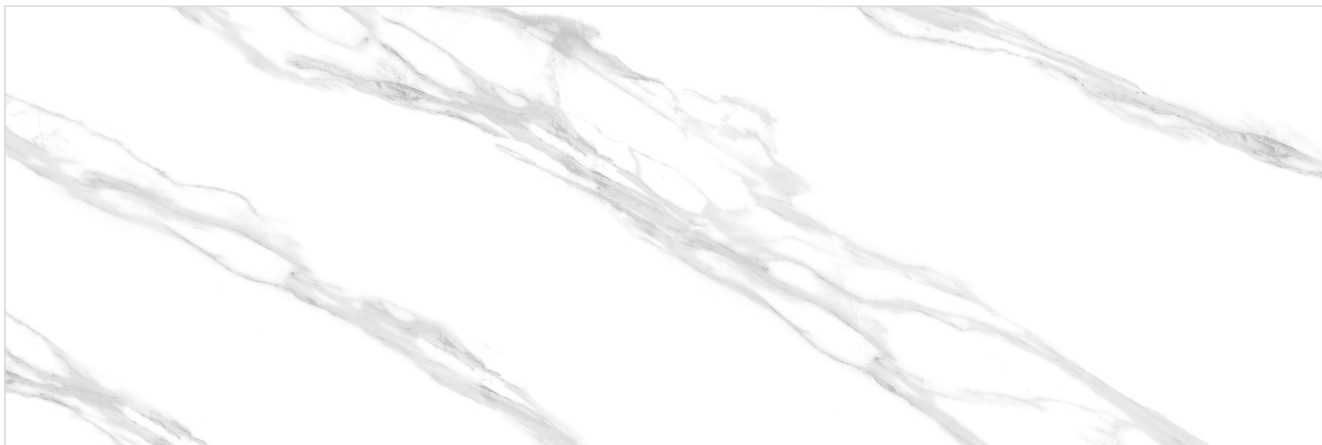

Helix White

<u>Size</u>	<u>Thickness</u>	<u>Finish</u>	<u>Typology</u>	Face 2
800x2400mm	15mm	Glossy	Colorbody	

WHITE BODY