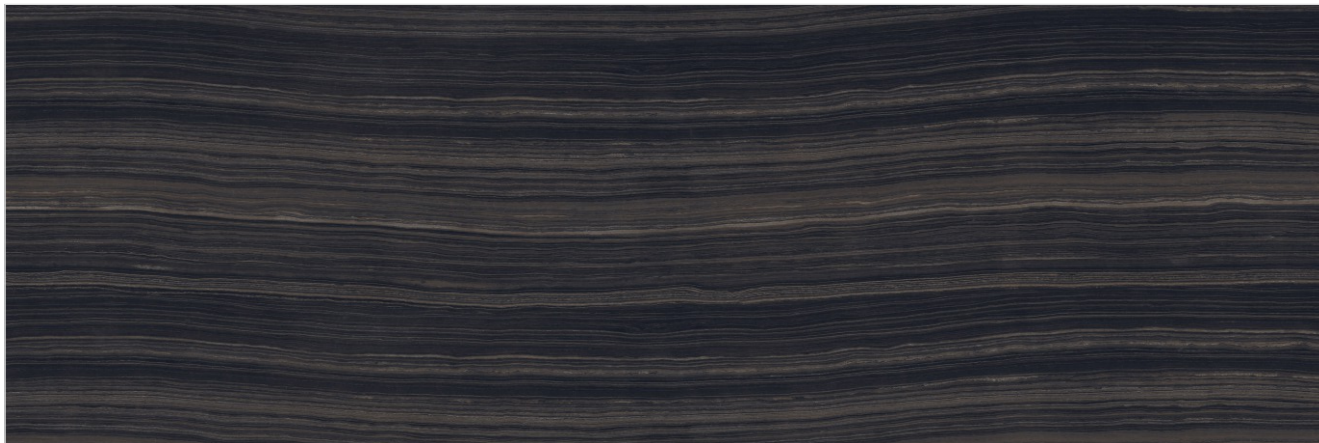

Thunder Black

Tobacco Brown

<u>Size</u>	<u>Thickness</u>	<u>Finish</u>	<u>Typology</u>	Face 1
800x2400mm	15mm	Glossy	Colorbody	

Unique Negro

<u>Size</u>	<u>Thickness</u>	<u>Finish</u>	<u>Typology</u>	Face 1
800x2400mm	15mm	Glossy	Colorbody	