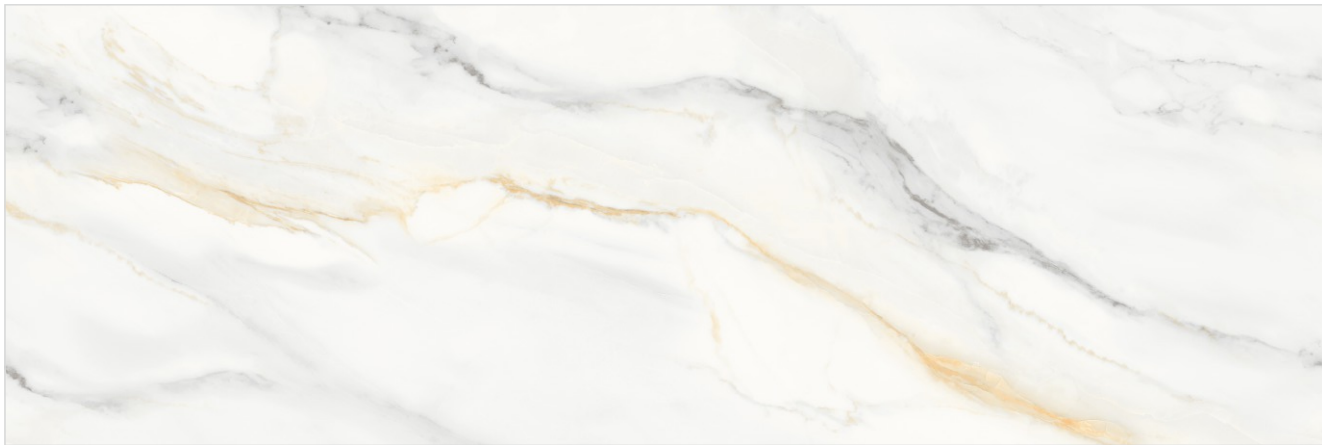

Wash Basin
Top

Table Top

Atlantic White

Exotic White

<u>Size</u>	<u>Thickness</u>	<u>Finish</u>	<u>Typology</u>	Face 1
800x2400mm	15mm	Glossy	Colorbody	

Golden Othello

<u>Size</u>	<u>Thickness</u>	<u>Finish</u>	<u>Typology</u>	Face 1
800x2400mm	15mm	Glossy	Colorbody	