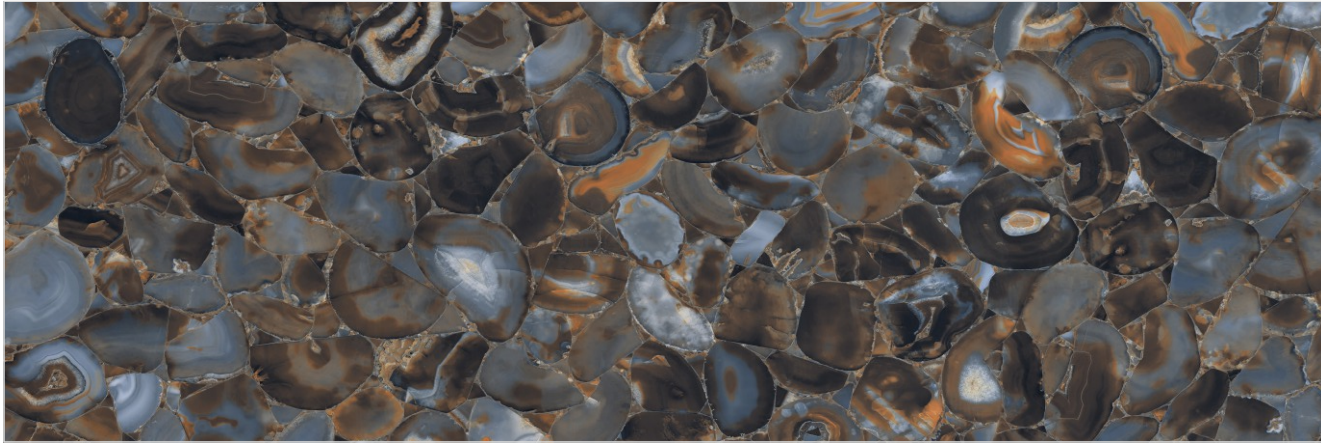

Ocean Blue

Opal Blue

<u>Size</u>	<u>Thickness</u>	<u>Finish</u>	<u>Typology</u>	Face 1
800x2400mm	15mm	Glossy	Colorbody	

Portoro Gold

<u>Size</u>	<u>Thickness</u>	<u>Finish</u>	<u>Typology</u>	Face 3
800x2400mm	15mm	Glossy	Colorbody	