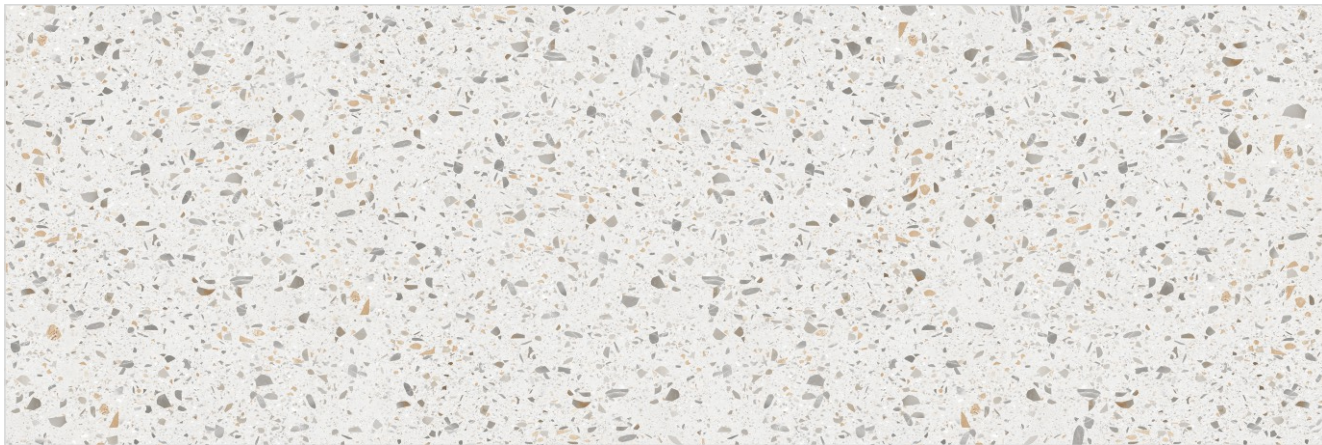

Wash Basin
Top

Table Top

Imperial White

Spider Statuario

<u>Size</u>	<u>Thickness</u>	<u>Finish</u>	<u>Typology</u>	Face 1
800x2400mm	15mm	Glossy	Colorbody	

White Topaz

<u>Size</u>	<u>Thickness</u>	<u>Finish</u>	<u>Typology</u>	Face 1
800x2400mm	15mm	Glossy	Colorbody	