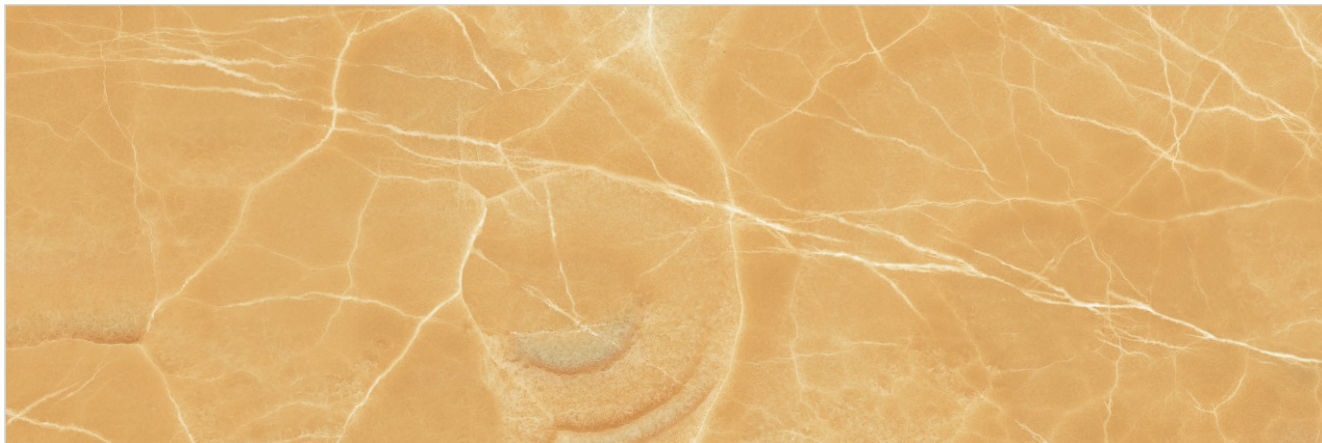

Wash Basin Top

Table Top

Cosmic Beige

Dyna Turkish

<u>Size</u>	<u>Thickness</u>	<u>Finish</u>	<u>Typology</u>	Face 1
800x2400mm	15mm	Glossy	Colorbody	

Mango Onyx

<u>Size</u>	<u>Thickness</u>	<u>Finish</u>	<u>Typology</u>	Face 1
800x2400mm	15mm	Glossy	Colorbody	